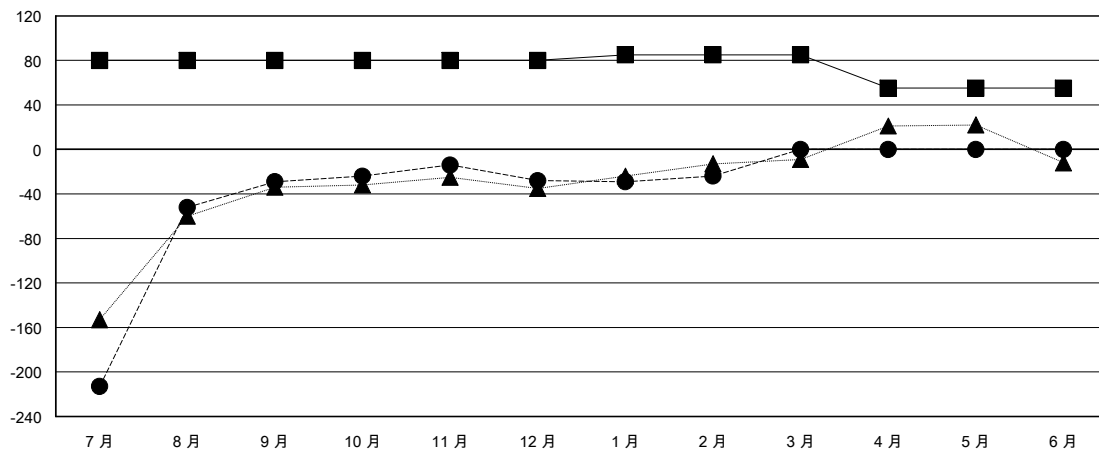

目標和實際會員累積

- - 新會員淨增長目標
- - 實際新會員增長數
- ▲ - 去年實際會員數

已取消的分會: 0	64 CLUBS OF 65 增添1位或以上的新會員	性別分佈
放棄的會員		男 1,518 (71.91%)
過世 8		女 593 (28.09%)
分會已取消 0	點擊這裡取得累計會員數據	總計家庭單位會員數 19
其他 396		支付減半會費的家庭會員 10
總計 404